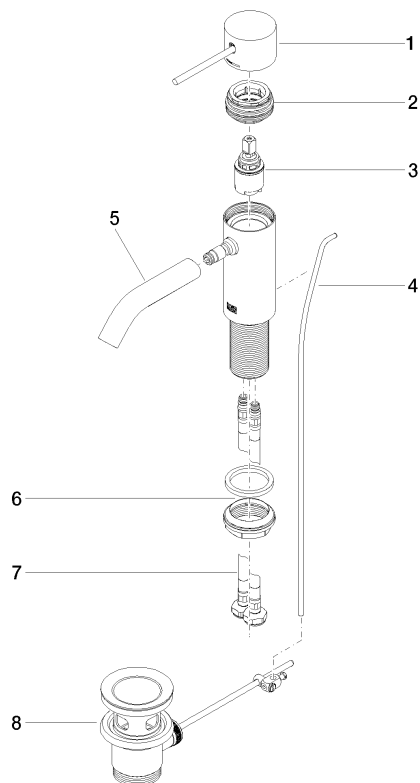

**META META SLIM Mitigeur monocommande de lavabo avec garniture d'écoulement - Noir mat**

META

33 501 662

- saillie 125 mm
- bec déverseur fixe
- jet circulaire enrichi en air
- hauteur de robinetterie 134 mm
- hauteur jusqu'au mousseur 52 mm
- diamètre de percement 35 mm
- 2x flexible de pression M 8 x 1 vissé, étanchéité contrôlée
- débit maxi. 5,7 l/min
- sans plomb
- Ce produit contribue au respect des exigences des systèmes d'évaluation des bâtiments écologiques, par exemple LEED®, BREEAM®, DGNB

**META META SLIM Mitigeur monocommande de lavabo avec garniture d'écoulement - Noir mat**

META

33 501 662  
mm [inches]

**Diagramme de débit**

**Certificats**

LGA\_29706.

WRAS\_2003051.

33 501 662  
Les pièces pour les autres finitions peuvent être trouvées ici : Chrome

### Liste des pièces de rechange

N°	Article Numéro	Désignation	Fréquence de montage	Délai de livraison
1	90 20 66 020 00-33	poignée	1	30
2	90 24 04 536 00 90	joint américain	1	60
3	90 15 05 044 00 90	cartouche	1	2
4	09 31 09 110-33	tige	1	30
5	90 11 06 206 00-33	bec déverseur	1	30
6	04 23 10 044 07 90	set de fixation	1	2
7	04 30 04 100 00 90	flexible	2	2
8	90 11 01 001 00-33	garniture d'écoulement	1	30