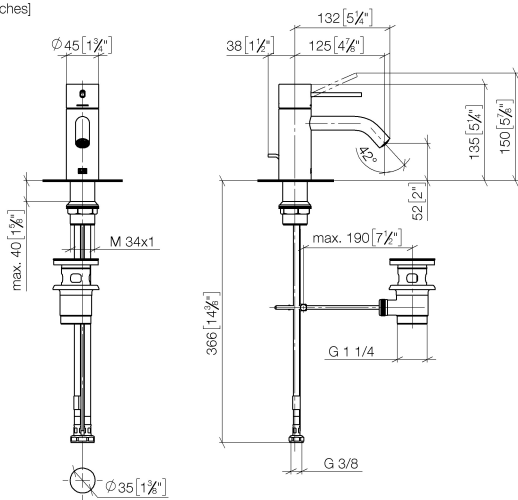

**META META SLIM Mitigeur monocommande de lavabo avec garniture d'écoulement - Noir mat**

META

33 501 662

- saillie 125 mm
- bec déverseur fixe
- jet circulaire enrichi en air
- hauteur de robinetterie 134 mm
- hauteur jusqu'au mousseur 52 mm
- diamètre de percement 35 mm
- 2x flexible de pression M 8 x 1 vissé, étanchéité contrôlée
- débit maxi. 5,7 l/min
- sans plomb
- Ce produit contribue au respect des exigences des systèmes d'évaluation des bâtiments écologiques, par exemple LEED®, BREEAM®, DGNB

Convient uniquement à un lavabo avec trop-plein.

	Noir mat	33 501 662-33
	Chrome	33 501 662-00
	Platine brossé	33 501 662-06
	Platine	33 501 662-08
	Dark Chrome	33 501 662-19
	Or clair	33 501 662-26
	Or clair brossé	33 501 662-27
	Laiton brossé (Or 23cts)	33 501 662-28
	Rouge	33 501 662-29
	Orange	33 501 662-30
	Vert foncé	33 501 662-31
	Bronze brossé	33 501 662-42
	Champagne brossé (Or 22cts)	33 501 662-46
	Champagne (Or 22cts)	33 501 662-47
	Chrome brossé	33 501 662-93
	Dark Platinum brossé	33 501 662-99

**META META SLIM Mitigeur monocommande de lavabo avec garniture d'écoulement - Noir mat**

META

33 501 662  
mm [inches]

**Diagramme de débit**

**Certificats**

LGA\_29706.

WRAS\_2003051.

33 501 662  
Les pièces pour les autres finitions peuvent être trouvées ici : Chrome

### Liste des pièces de rechange

N°	Article Numéro	Désignation	Fréquence de montage	Délai de livraison
1	90 20 66 020 00-33	poignée	1	30
2	90 24 04 536 00 90	joint américain	1	60
3	90 15 05 044 00 90	cartouche	1	2
4	09 31 09 110-33	tige	1	30
5	90 11 06 206 00-33	bec déverseur	1	30
6	04 23 10 044 07 90	set de fixation	1	2
7	04 30 04 100 00 90	flexible	2	2
8	90 11 01 001 00-33	garniture d'écoulement	1	30