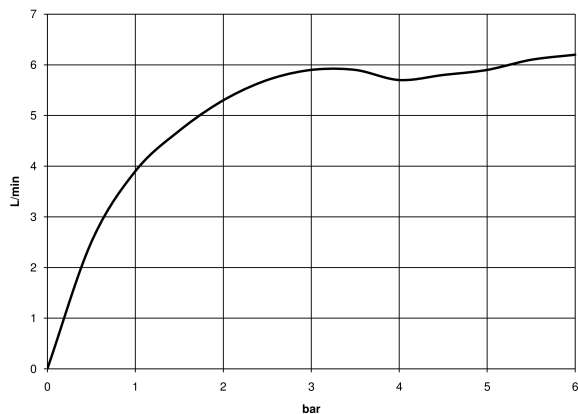

**META META SLIM Mitigeur monocommande de lavabo avec garniture d'écoulement - Noir mat**

META

33 501 662

- saillie 125 mm
- bec déverseur fixe
- jet circulaire enrichi en air
- hauteur de robinetterie 134 mm
- hauteur jusqu'au mousseur 52 mm
- diamètre de percement 35 mm
- 2x flexible de pression M 8 x 1 vissé, étanchéité contrôlée
- débit maxi. 5,7 l/min
- sans plomb
- Ce produit contribue au respect des exigences des systèmes d'évaluation des bâtiments écologiques, par exemple LEED®, BREEAM®, DGNB

**META META SLIM Mitigeur monocommande de lavabo avec garniture d'écoulement - Noir mat**

META

33 501 662  
mm [inches]

**Diagramme de débit**

**Certificats**

LGA\_29706.

WRAS\_2003051.

33 501 662  
Les pièces pour les autres finitions peuvent être trouvées ici : Chrome